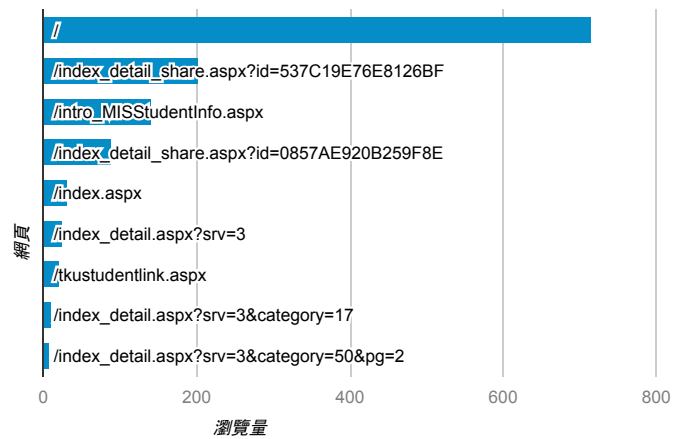

報表03_內容

2016年7月18日 - 2016年7月24日

所有使用者
100.00% 個工作階段

平均網頁載入時間 (秒)

平均網頁載入時間 (秒)和瀏覽量 (依網頁分組)

網頁	平均網頁載入時間 (秒)	瀏覽量
/	5.07	716
/index_detail_share.aspx?id=537C19E76E8126BF	3.57	203
/intro_MISStudentInfo.aspx	1.14	141
/activity_102-1_game1.aspx	0.00	1
/activity_104-2_self_test.aspx	0.00	2
/analytics_Summary.aspx	0.00	3
/index_detail_share.aspx?id=01D1D71352369991	0.00	2
/index_detail_share.aspx?id=05176D12A9ED9EE9	0.00	1
/index_detail_share.aspx?id=06169B280C0E14A7	0.00	1
/index_detail_share.aspx?id=0708FD90B94788A3	0.00	1

瀏覽量(依網頁分組)

造訪和新造訪率 (依關鍵字分組)

關鍵字	工作階段	% 新工作階段
(not provided)	351	85.75%
(not set)	2	100.00%
威秀員工	1	100.00%
電影院工讀生	1	100.00%

網頁載入平均需時 (秒) (依瀏覽器分組)

瀏覽器	平均網頁載入時間 (秒)
Firefox	34.21
Chrome	2.93
Internet Explorer	1.21