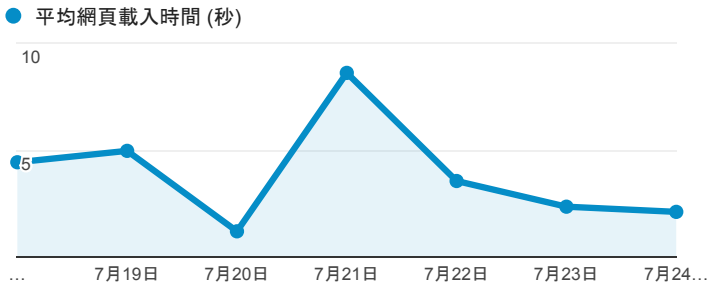

報表03_內容

2016年7月18日 - 2016年7月24日

所有使用者
100.00% 個工作階段

平均網頁載入時間 (秒)

平均網頁載入時間 (秒)和瀏覽量 (依網頁分組)

網頁	平均網頁載入時間 (秒)	瀏覽量
/	5.07	716
/index_detail_share.aspx?id=537C19E76E8126BF	3.57	203
/intro_MISStudentInfo.aspx	1.14	141
/activity_102-1_game1.aspx	0.00	1
/activity_104-2_self_test.aspx	0.00	2
/analytics_Summary.aspx	0.00	3
/index_detail_share.aspx?id=01D1D71352369991	0.00	2
/index_detail_share.aspx?id=05176D12A9ED9EE9	0.00	1
/index_detail_share.aspx?id=06169B280C0E14A7	0.00	1
/index_detail_share.aspx?id=0708FD90B94788A3	0.00	1

瀏覽量(依網頁分組)

造訪和新造訪率 (依關鍵字分組)

關鍵字	工作階段	% 新工作階段
(not provided)	351	85.75%
(not set)	2	100.00%
威秀員工	1	100.00%
電影院工讀生	1	100.00%

網頁載入平均需時 (秒) (依瀏覽器分組)

瀏覽器	平均網頁載入時間 (秒)
Firefox	34.21
Chrome	2.93
Internet Explorer	1.21